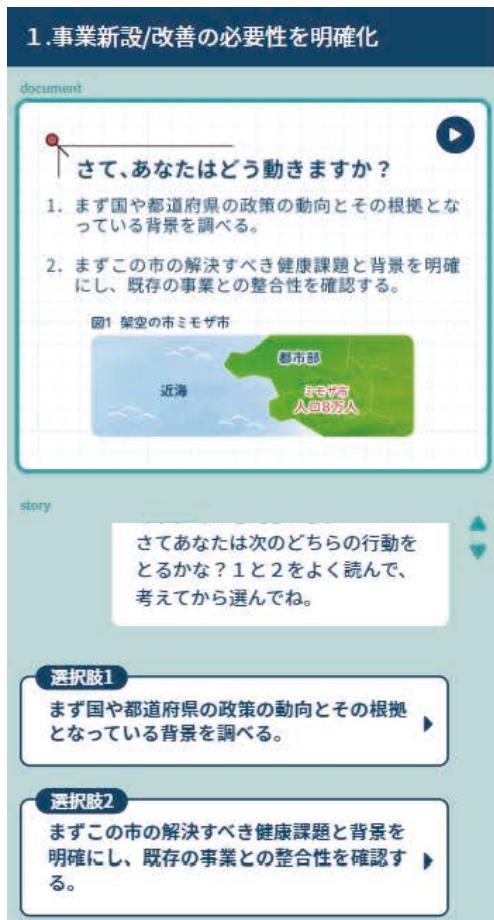

1. はじめに

講議画面 (PC 版)

✓ 画面の説明

- | | | |
|---|---|--|
| <p>① チャプタータイトル
チャプターのタイトルです。</p> | <p>② スライド (document)
お話の進行によって画像が切り替わります。</p> | <p>③ お話 (story)
キャラクターたちがお話します。スクロールすれば過去のお話を読むこともできます。</p> |
| <p>④ ストーリー進行ボタン
音声が終わったら、吹き出しをクリックまたはタップして、次のお話へ進めることができます。</p> | <p>⑤ キャラクター
お話しているキャラクターのれんれん、プリサ、たぁコが登場します。</p> | <p>⑥ 音声再生ボタン
クリックまたはタップすることで、再度お話を聞くことができます。</p> |
| <p>⑦ 一時停止ボタン
スライドを一時停止することができます。もう一度クリックまたはタップすると、再開することができます。</p> | <p>⑧ 最初からはじめるボタン
進行状況をリセットして、最初からお話をはじめることができます。</p> | <p>⑨ スライドを拡大表示ボタン
スライドの画像を拡大表示できます。PC版のみの機能です。「拡大表示をやめる」ボタンで直前の画面に戻ります。</p> |

1. はじめに

ボタン・アイコンの説明

ボタン・アイコン	機能
	クリックまたはタップすることで、タイトル画面から受講画面へ移行し、講義を開始することができます。音声再生されることがあります。
	セリフの吹き出し内にあります。クリックまたはタップすることで、「お話」を次に進めることができます。
	クリックまたはタップすることで、再度お話を聞くことができます。
	スライドを一時停止することができます。もう一度クリックまたはタップすると、再開することができます。
	クリックまたはタップすることで、ページを送ってスライドを読むことができます。
前のスライド 次のスライド 	「スライドを読む」のボタンを押すと出現します。ページを送ってスライドを進める・戻すことができます。
	クリックまたはタップすることで、次のお話に進むことができます。
	特定の図・表を開いて拡大表示できます。
参考サイト 1. What is Implementation Science?. National Cancer Institute: Division of Cancer Control & Population Sciences. https://cancercontrol.cancer.gov/is . July 22, 2022.	参考サイトへの外部リンクを確認することができます。文字に下線がついている箇所が外部リンクになります。
	スライド (document) を拡大表示できます。 ※PC版のみ対応
	クリックまたはタップすることで、進行状況をリセットして、最初からお話をはじめることができます。

2. 受講にあたって

シミュレーション（スマホ版）

△質問されている時の画面参考例

1. 選択肢をクリックまたはタップ！

選択肢1

まず国や都道府県の政策の動向とその根拠となっている背景を調べる。

選択肢2

まずこの市の解決すべき健康課題と背景を明確にし、既存の事業との整合性を確認する。