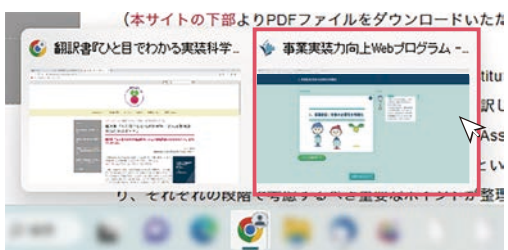

2. 受講にあたって

シミュレーション (PC 版)

△質問されている時の画面参考例

1. 選択肢をクリックまたはタップ！

選択肢1

まず国や都道府県の政策の動向とその根拠となっている背景を調べる。

選択肢2

まずこの市の解決すべき健康課題と背景を明確にし、既存の事業との整合性を確認する。

2. 選ばれた選択肢は色が変わります。

選択肢1

まず国や都道府県の政策の動向とその根拠となっている背景を調べる。

✓ 選択肢を選ぶ

講義の途中で質問があります。選択肢のボタンを選んで答えてください。(③お話 (story) 内にあるボタンをクリックまたはタップしてください。)

3. 「別の回答も見る」で自分が選択しなかった選択肢も確認してみましょう。

※シミュレーションによっては文言が異なる場合がございます

別の回答も見る

2. 受講にあたって

別タブから元の講義に戻るには

✓ PC版 (Google chromeの場合)

1. カーソルを画面下部のchromeアイコンに合わせてください。

2. 元の講義が表示されるので、クリックしてください。

✓ スマホ版 (iPhoneの場合)

1. 〇をタップしてください。

2. 開いているサイトの一覧が表示されます。元の講義をタップしてください。

2. 受講にあたって

キャラクター紹介

キャラクターたちと共に楽しく学習してくださいね。

◆ れんれん

本講義のナビゲーター役を務める保健師。包摂力と安定感があり、一見穏やかそうだが秘めたパッションを持っている。

◆ プリサ

受講者の支援役。聡明でいかす男の子。ワザ習得のための知識・技術の伝達を得意とする。