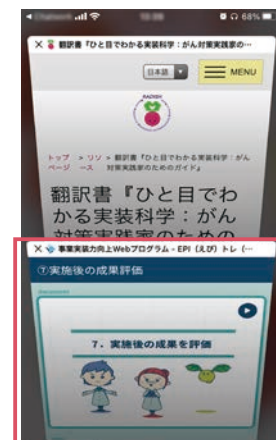

2. 受講にあたって

シミュレーション (PC 版)

△質問されている時の画面参考例

1. 選択肢をクリックまたはタップ！

選択肢1

まず国や都道府県の政策の動向とその根拠となっている背景を調べる。

選択肢2

まずこの市の解決すべき健康課題と背景を明確にし、既存の事業との整合性を確認する。

2. 選ばれた選択肢は色が変わります。

選択肢1

まず国や都道府県の政策の動向とその根拠となっている背景を調べる。

✓ 選択肢を選ぶ

講義の途中で質問があります。選択肢のボタンを選んで答えてください。(③お話 (story) 内にあるボタンをクリックまたはタップしてください。)

3. 「別の回答も見る」で自分が選択しなかった選択肢も確認してみましょう。

※シミュレーションによっては文言が異なる場合がございます

別の回答も見る

2. 受講にあたって

別タブから元の講義に戻るには

✓ PC版 (Google chromeの場合)

1. カーソルを画面下部のchromeアイコンに合わせてください。

2. 元の講義が表示されるので、クリックしてください。

✓ スマホ版 (iPhoneの場合)

1. 〇をタップしてください。

2. 開いているサイトの一覧が表示されます。元の講義をタップしてください。

2. 受講にあたって

キャラクター紹介

キャラクターたちと共に楽しく学習してくださいね。

◆ れんれん

本講義のナビゲーター役を務める保健師。包摂力と安定感があり、一見穏やかそうだが秘めたパッションを持っている。

◆ プリサ

受講者の支援役。聡明でいかす男の子。ワザ習得のための知識・技術の伝達を得意とする。