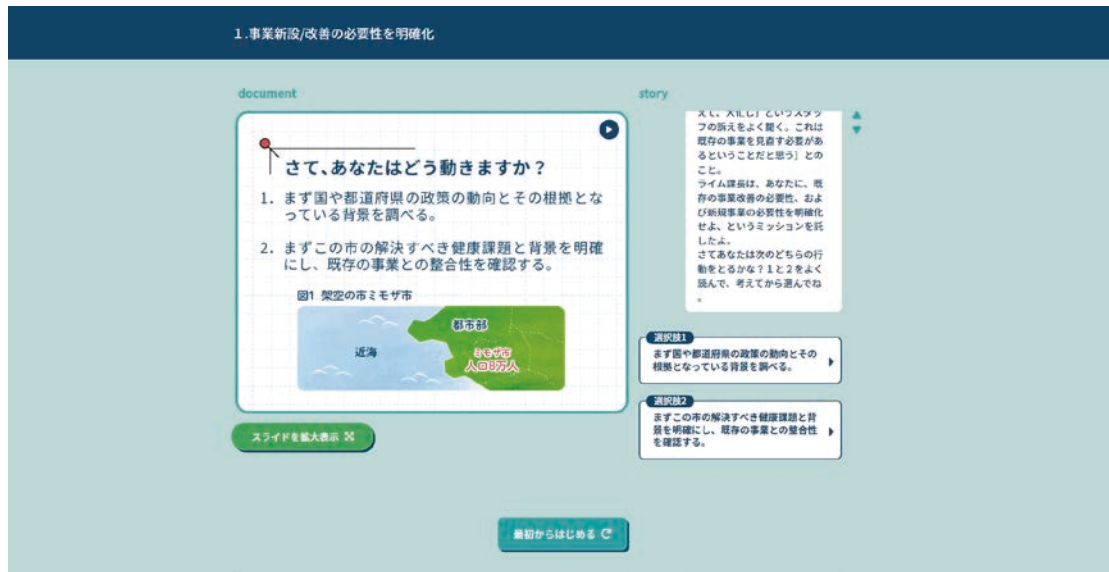

2. 受講にあたって

シミュレーション（スマホ版）

△質問されている時の画面参考例

1. 選択肢をクリックまたはタップ！

選択肢1

まず国や都道府県の政策の動向とその根拠となっている背景を調べる。

選択肢2

まずこの市の解決すべき健康課題と背景を明確にし、既存の事業との整合性を確認する。

2. 選ばれた選択肢は色が変わります。

選択肢1

まず国や都道府県の政策の動向とその根拠となっている背景を調べる。

3. 「別の回答も見る」で自分が選択しなかった選択肢も確認してみましょう。

※シミュレーションによっては文言が異なる場合がございます

別の回答も見る

✓ 選択肢を選ぶ

講義の途中で質問があります。選択肢のボタンを選んで教えてください。(③お話 (story) 内にあるボタンをクリックまたはタップしてください。)

2. 受講にあたって

シミュレーション (PC 版)

△質問されている時の画面参考例

1. 選択肢をクリックまたはタップ！

選択肢1

まず国や都道府県の政策の動向とその根拠となっている背景を調べる。

選択肢2

まずこの市の解決すべき健康課題と背景を明確にし、既存の事業との整合性を確認する。