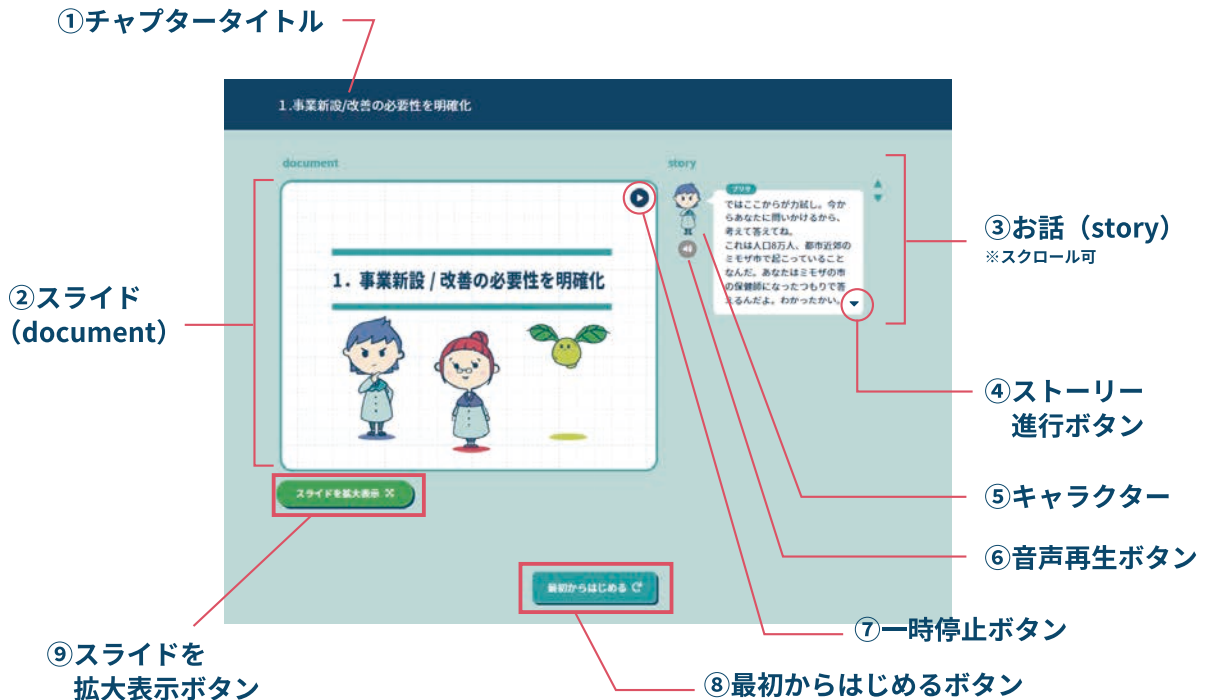

1. はじめに

タイトル画面 (PC 版)

音声【再生中】が確認ができます。

△音声が再生されていないタイトル画面

✓ 音声が自動で流れます

講義によっては、「講義をはじめる」ボタンを押すと音声再生されます。音声を再生している間は、「講義をはじめる」ボタンが一時的に押せない状態になり、グレイアウトします。音声再生が終了すると再度ボタンは緑に点灯し、講義を続けることができます。

△音声が再生されているタイトル画面

1. はじめに

講議画面 (PC 版)

✓ 画面の説明

- | | | |
|---|---|--|
| <p>① チャプタータイトル
チャプターのタイトルです。</p> | <p>② スライド (document)
お話の進行によって画像が切り替わります。</p> | <p>③ お話 (story)
キャラクターたちがお話します。スクロールすれば過去のお話を読むこともできます。</p> |
| <p>④ ストーリー進行ボタン
音声が終わったら、吹き出しをクリックまたはタップして、次のお話へ進めることができます。</p> | <p>⑤ キャラクター
お話しているキャラクターのれんれん、プリサ、たぁコが登場します。</p> | <p>⑥ 音声再生ボタン
クリックまたはタップすることで、再度お話を聞くことができます。</p> |
| <p>⑦ 一時停止ボタン
スライドを一時停止することができます。もう一度クリックまたはタップすると、再開することができます。</p> | <p>⑧ 最初からはじめるボタン
進行状況をリセットして、最初からお話をはじめることができます。</p> | <p>⑨ スライドを拡大表示ボタン
スライドの画像を拡大表示できます。PC版のみの機能です。「拡大表示をやめる」ボタンで直前の画面に戻ります。</p> |

1. はじめに

ボタン・アイコンの説明

ボタン・アイコン	機能
	クリックまたはタップすることで、タイトル画面から受講画面へ移行し、講義を開始することができます。音声再生されることがあります。
	セリフの吹き出し内にあります。クリックまたはタップすることで、「お話」を次に進めることができます。
	クリックまたはタップすることで、再度お話を聞くことができます。
	スライドを一時停止することができます。もう一度クリックまたはタップすると、再開することができます。
	クリックまたはタップすることで、ページを送ってスライドを読むことができます。
前のスライド 次のスライド 	「スライドを読む」のボタンを押すと出現します。ページを送ってスライドを進める・戻すことができます。
	クリックまたはタップすることで、次のお話に進むことができます。
	特定の図・表を開いて拡大表示できます。
参考サイト 1. What is Implementation Science?. National Cancer Institute: Division of Cancer Control & Population Sciences. https://cancercontrol.cancer.gov/is . July 22, 2022.	参考サイトへの外部リンクを確認することができます。文字に下線がついている箇所が外部リンクになります。
	スライド (document) を拡大表示できます。 ※PC版のみ対応
	クリックまたはタップすることで、進行状況をリセットして、最初からお話をはじめることができます。