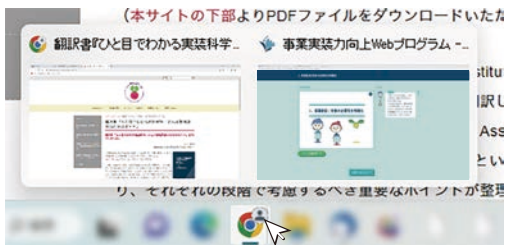

2. 受講にあたって

シミュレーション (PC 版)

△質問されている時の画面参考例

1. 選択肢をクリックまたはタップ！

選択肢1

まず国や都道府県の政策の動向とその根拠となっている背景を調べる。

選択肢2

まずこの市の解決すべき健康課題と背景を明確にし、既存の事業との整合性を確認する。

2. 選ばれた選択肢は色が変わります。

選択肢1

まず国や都道府県の政策の動向とその根拠となっている背景を調べる。

✓ 選択肢を選ぶ

講義の途中で質問があります。選択肢のボタンを選んで答えてください。(③お話 (story) 内にあるボタンをクリックまたはタップしてください。)

3. 「別の回答も見る」で自分が選択しなかった選択肢も確認してみましょう。

※シミュレーションによっては文言が異なる場合がございます

別の回答も見る

2. 受講にあたって

別タブから元の講義に戻るには

✓ PC版 (Google chromeの場合)

1. カーソルを画面下部のchromeアイコンに合わせてください。

2. 元の講義が表示されるので、クリックしてください。

✓ スマホ版 (iPhoneの場合)

1. 〇をタップしてください。

2. 開いているサイトの一覧が表示されます。元の講義をタップしてください。

2. 受講にあたって

キャラクター紹介

キャラクターたちと共に楽しく学習してくださいね。

◆ れんれん

本講義のナビゲーター役を務める保健師。包摂力と安定感があり、一見穏やかそうだが秘めたパッションを持っている。

◆ プリサ

受講者の支援役。聡明でいかす男の子。ワザ習得のための知識・技術の伝達を得意とする。